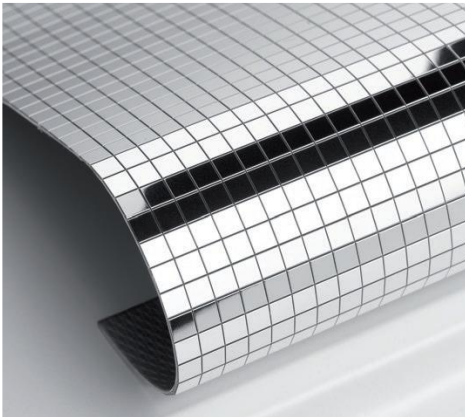

QMS Mosaikle

01 – argintiu

02 – auriu

Cod 	Format 	Dimensiune 	Grosime 	Compozitie 	Greutate
QMS	placa	98 x 98 cm	1.2 mm	baza polistiren + polyester metalizat	1.2 kg/m ²

Reactie la foc 	NFR - NEIGNIFUGAT Netratibil cu produse de ignifugare.
--------------------	---

Caracteristici	Aspect de mosaic, patrate de 5 x 5 mm si 20 x 20 mm Panou cu finisaj de oglinda si cu spate negru mat Autoadeziva, in mod normal nu necesita adeziv suplimentar Furnizat cu folie de protectie Usor de taiat cu foarfeca sau cutter
----------------	---